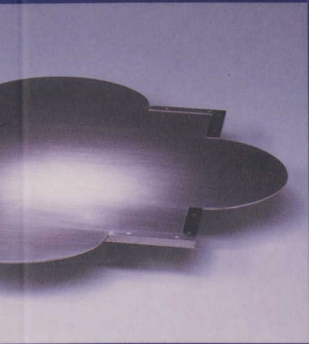

DIE MITTE DER TAFEL

THE CENTER OF THE TABLE

53

PETER SCHMITZ
Formsache GmbH
Hildesheim (D)

Teller 1997
Edelstahl
Ø 45,0

PETER SCHMITZ
Formsache GmbH
Hildesheim (D)

plate 1997
stainless steel