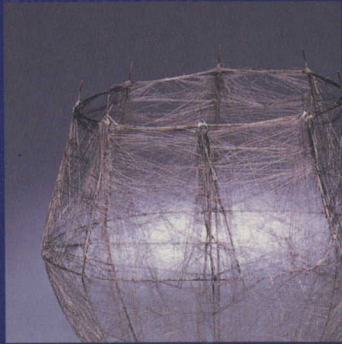

DIE MITTE DER TAFEL

THE CENTER OF THE TABLE

53

PETER SCHMITZ
Formsache GmbH
Hildesheim (D)

Teller 1997
Edelstahl
Ø 45,0

PETER SCHMITZ
Formsache GmbH
Hildesheim (D)

plate 1997
stainless steel