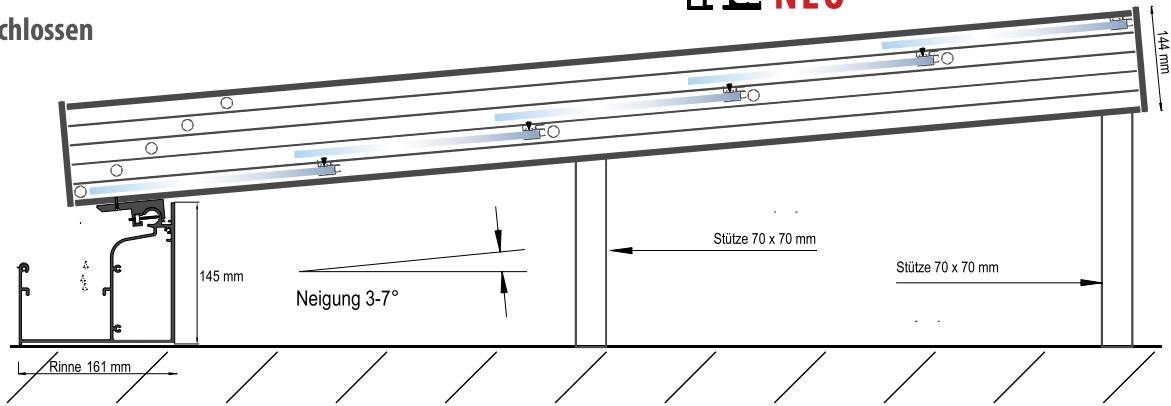

ÜBERDACHUNG FÜR KELLERABGANG

VITELLO-FLEX RANDSPARREN, 5-SPURIG, 70 X 144 MM

VARIANTE 1

Dach geschlossen

Dach geöffnet

ÜBERDACHUNG FÜR KELLERABGANG

VITELLO-FLEX RANDSPARREN, 5-SPURIG, 70 X 144 MM

VARIANTE 2

Dach geschlossen

Dach geöffnet