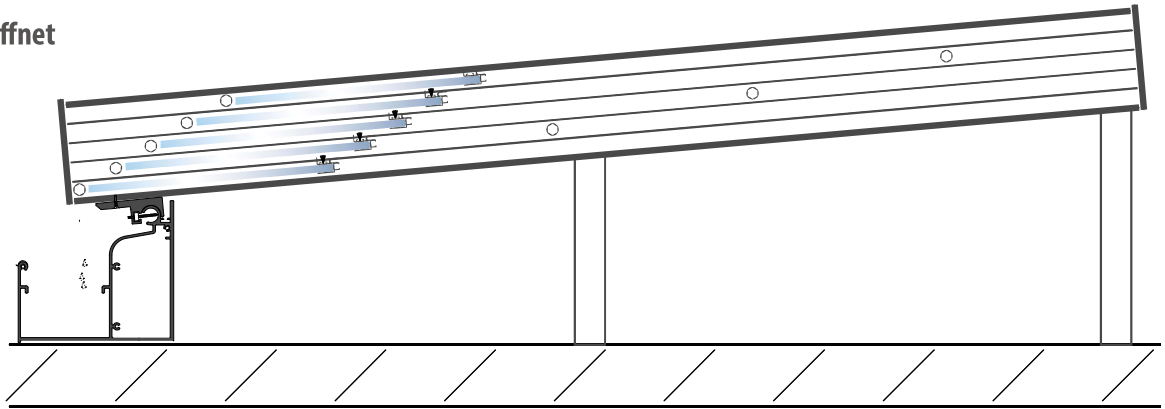

ÜBERDACHUNG FÜR KELLERABGANG

VITELLO-FLEX RANDSPARREN, 5-SPURIG, 70 X 144 MM

VARIANTE 1

Dach geschlossen

Dach geöffnet

ÜBERDACHUNG FÜR KELLERABGANG

VITELLO-FLEX RANDSPARREN, 5-SPURIG, 70 X 144 MM

VARIANTE 2

Dach geschlossen

Dach geöffnet