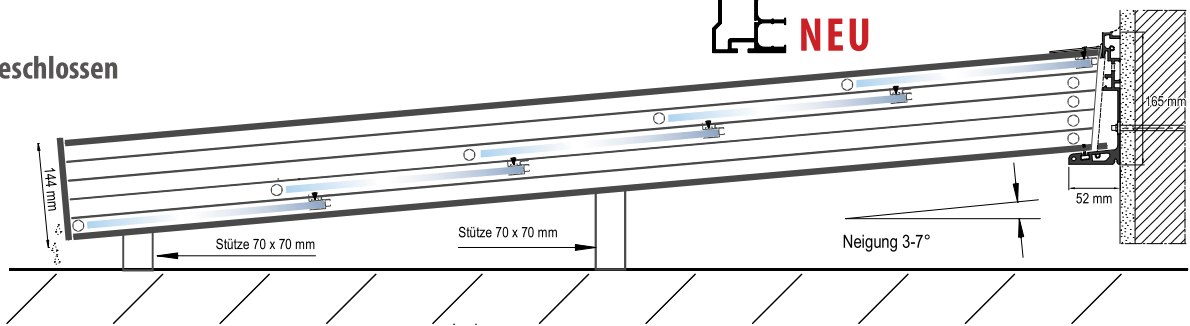

ÜBERDACHUNG FÜR KELLERABGANG

VITELLO-FLEX RANDSPARREN, 5-SPURIG, 70 X 144 MM

VARIANTE 1

Dach geschlossen

Dach geöffnet

ÜBERDACHUNG FÜR KELLERABGANG

VITELLO-FLEX RANDSPARREN, 5-SPURIG, 70 X 144 MM

VARIANTE 2

Dach geschlossen

Dach geöffnet